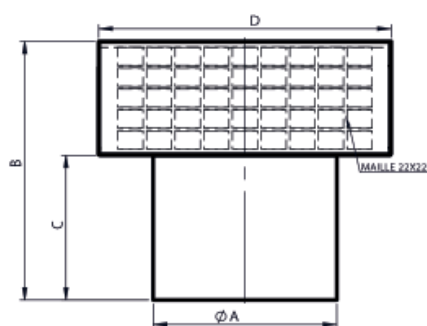

## Grille inox extérieure - INOX brossé

Ø	Réf.	Prix
125	HYIB125	69,67
150	HYIB150	78,04
160	HYIB160	78,69
180	HYIB180	98,37
200	HYIB200	99,23
250	HYIB250	174,12
315	HYIB315	199,39

## Grille inox extérieure -RAL 9011 MB

Ø	Réf.	Prix
125	HYIR125	74,18
150	HYIR150	80,36
160	HYIR160	83,36
180	HYIR180	104,92
200	HYIR200	105,67
250	HYIR250	185,40
315	HYIR315	212,31

Ø	125	100	200	250	315
A	124	159	199	248	313
B	253	253	253	295	295
C	138	138	138	138	138
D	255	255	255	357	357
E	260	260	260	354	354
F	133	133	133	187	187
G	190	190	190	267	267