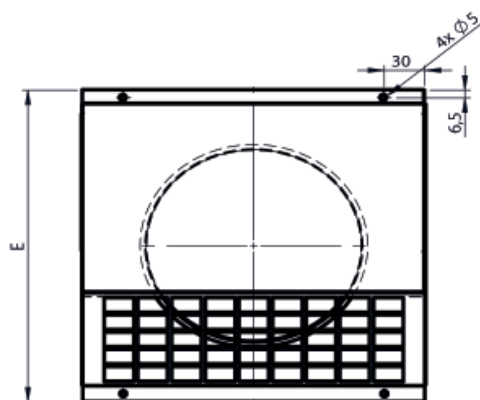

## Grille inox extérieure - INOX brossé

Ø	Réf.	Prix
125	HYIB125	69,67
150	HYIB150	78,04
160	HYIB160	78,69
180	HYIB180	98,37
200	HYIB200	99,23
250	HYIB250	174,12
315	HYIB315	199,39

## Grille inox extérieure -RAL 9011 MB

Ø	Réf.	Prix
125	HYIR125	74,18
150	HYIR150	80,36
160	HYIR160	83,36
180	HYIR180	104,92
200	HYIR200	105,67
250	HYIR250	185,40
315	HYIR315	212,31

Ø	125	100	200	250	315
A	124	159	199	248	313
B	253	253	253	295	295
C	138	138	138	138	138
D	255	255	255	357	357
E	260	260	260	354	354
F	133	133	133	187	187
G	190	190	190	267	267