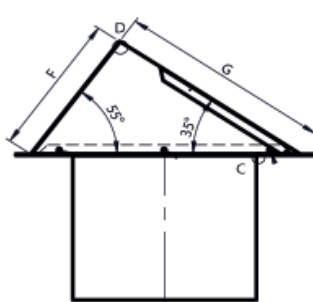

## Grille inox extérieure - INOX brossé

Ø	Réf.	Prix
125	HYIB125	69,67
150	HYIB150	78,04
160	HYIB160	78,69
180	HYIB180	98,37
200	HYIB200	99,23
250	HYIB250	174,12
315	HYIB315	199,39

## Grille inox extérieure -RAL 9011 MB

Ø	Réf.	Prix
125	HYIR125	74,18
150	HYIR150	80,36
160	HYIR160	83,36
180	HYIR180	104,92
200	HYIR200	105,67
250	HYIR250	185,40
315	HYIR315	212,31

Ø	125	100	200	250	315
A	124	159	199	248	313
B	253	253	253	295	295
C	138	138	138	138	138
D	255	255	255	357	357
E	260	260	260	354	354
F	133	133	133	187	187
G	190	190	190	267	267